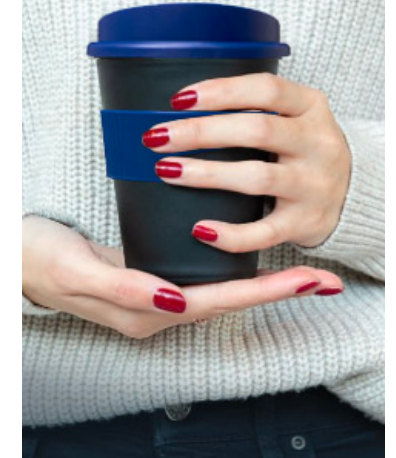

DIMENSIONS
10 x 55 x 65 mm

GOBELET

Anti-dérapant 300 ml

DIMENSIONS
124 x 86 mm

BOUTEILLE

Thermos Isotherme

DIMENSIONS
300 x 70 mm

ENCEINTE BLUETOOTH