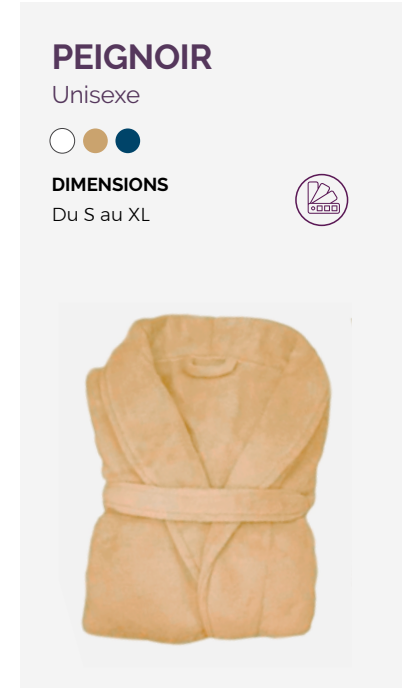

PEIGNOIR

Unisexe

DIMENSIONS

Du S au XL

SAC DE COURSES LUXE

Entièrement personnalisable

DIMENSIONS

90 x 90 mm plié
400 x 400 mm ouvert