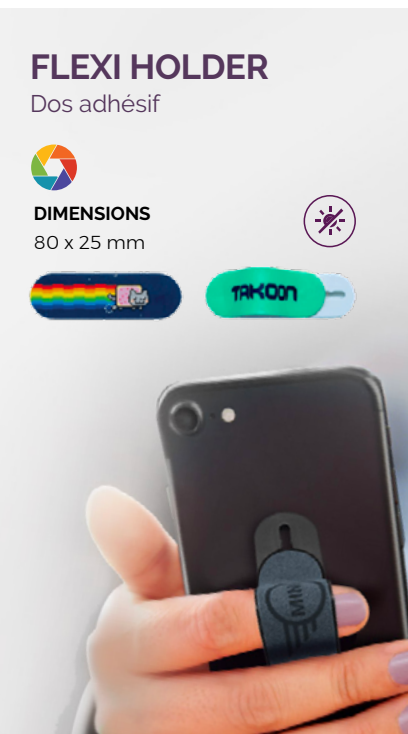

Lumineux

DIMENSIONS
142 x 70 x 15 mm

BAGUE TELEPHONE

En silicone

DIMENSIONS
97,5 x 55 mm

POSE TÉLÉPHONE

Anti-dérapant

DIMENSIONS
49 x 60 mm

DIMENSIONS

150 x 32 x 12 mm

CÂBLE DE CHARGE

Tout en un

DIMENSIONS

500 mm
(longueur du câble)

FLEXI HOLDER

Dos adhésif

DIMENSIONS

80 x 25 mm

POWER BANK

3000 mAh

DIMENSIONS

110 x 42 x 7 mm

CLÉ USB LUMINEUSE

De 1 à 32 Go