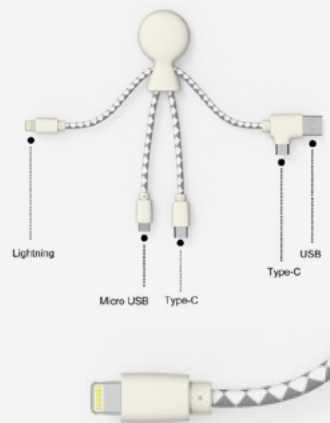

Lumineux

DIMENSIONS
142 x 70 x 15 mm

BAGUE TELEPHONE

En silicone

DIMENSIONS
97,5 x 55 mm

POSE TÉLÉPHONE

Anti-dérapant

DIMENSIONS
49 x 60 mm

VENTILATEUR

Message LED

DIMENSIONS
400 x 20 x 90 mm

SUPPORT

Voiture

DIMENSIONS
120 x 80 x 38 mm

CÂBLE

Multi-connecteurs

DIMENSIONS

150 x 32 x 12 mm

CÂBLE DE CHARGE

Tout en un

DIMENSIONS

500 mm
(longueur du câble)

FLEXI HOLDER

Dos adhésif