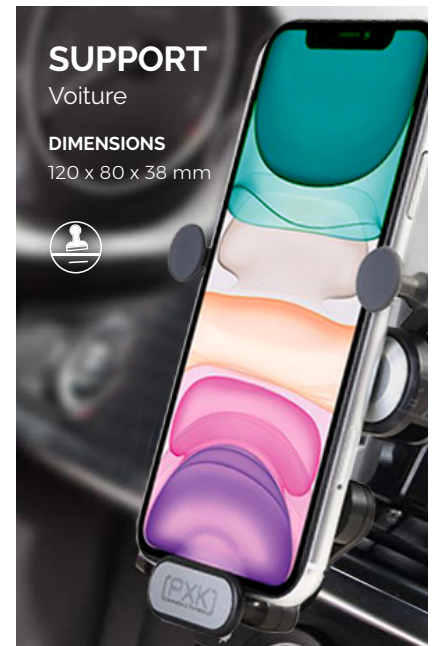

VENTILATEUR

Message LED

DIMENSIONS
400 x 20 x 90 mm

SUPPORT

Voiture

DIMENSIONS
120 x 80 x 38 mm