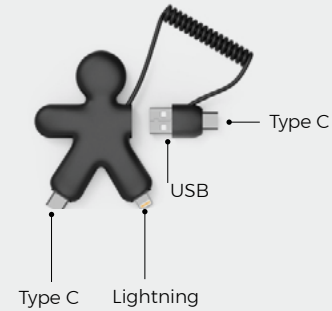

CÂBLE ECO

Multi-connecteurs

DIMENSIONS
76 x 66 x 9 mm

PARAPLUIE

Liège

DIMENSIONS
Ø 1050 mm