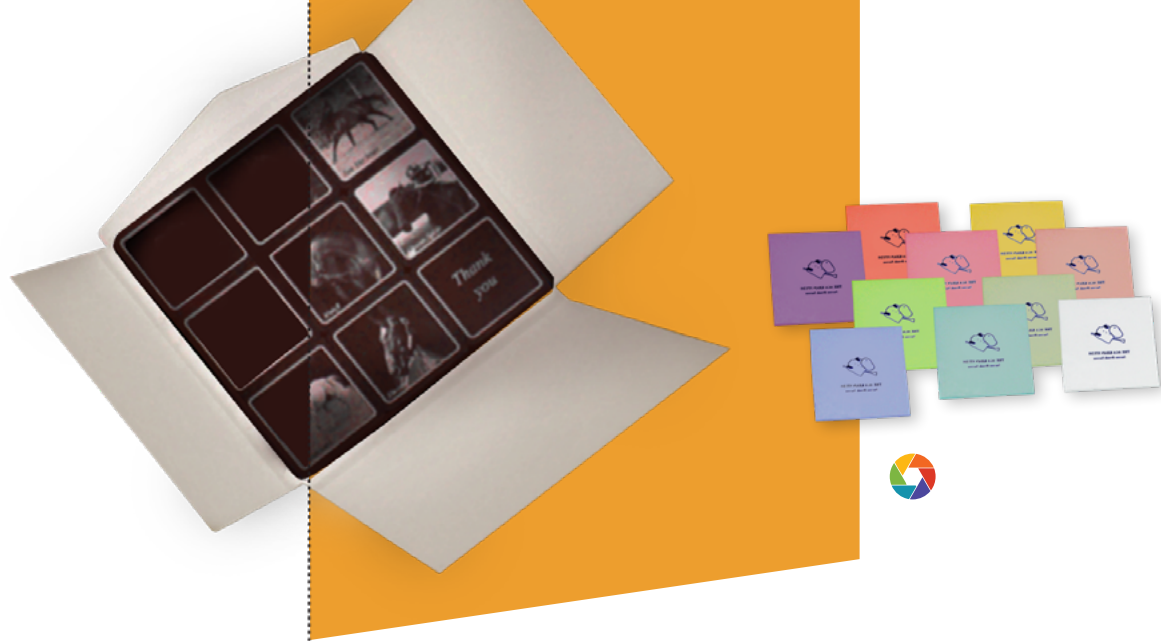

CHOCOLATS IMPRIMÉS

Ce **chocolat 70% cacao** va révéler une gourmandise présente en chacun de nous ! Fabriqué par un maître chocolatier, avec pour relief votre **marquage sur-mesure** au chocolat blanc. Afin de rendre ce produit encore plus prestigieux, un marquage à chaud est possible sur le fourreau en gold ou silver. Le **fourreau est disponible** en plusieurs couleurs, au choix.