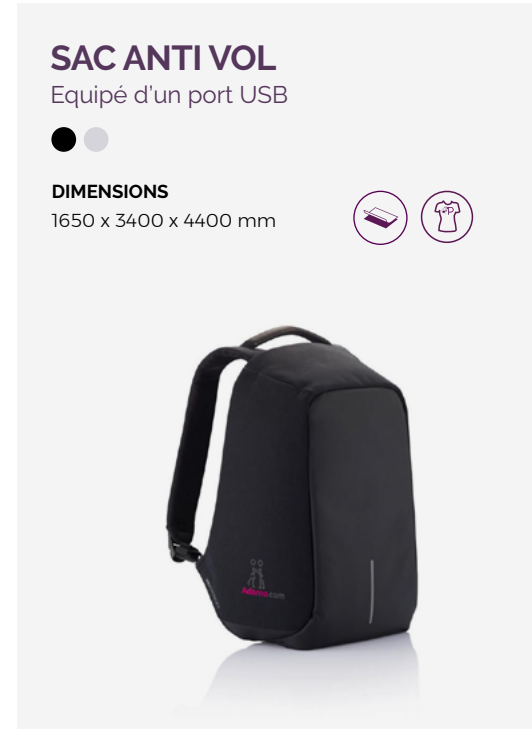

DIMENSIONS

1650 x 3400 x 4400 mm

SAC À DOS TROLLEY

Adapté ordinateur 17"