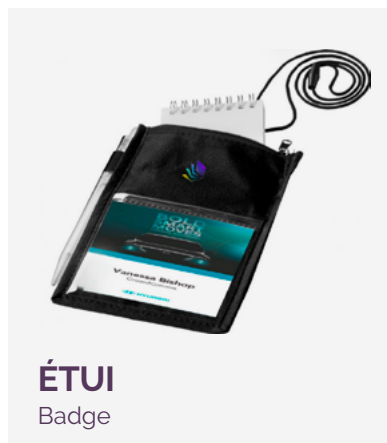

DIMENSIONS

135 x 68 x 19 mm

CHARGEUR SANS FIL

A induction / Bambou

DIMENSIONS

255 x 135 x 13,3 mm

POCHETTE
Étanche

DIMENSIONS
230 x 950 mm

ÉTUI
Badge

DIMENSIONS
178 x 140 mm

PORTE CARTE
Lycra extensible

DIMENSIONS
86 x 54 mm

CÂBLE
Twister

DIMENSIONS
66 x 25 mm

Micro USB
Lightning
USB C

CACHE WEBCAM
Ordinateur