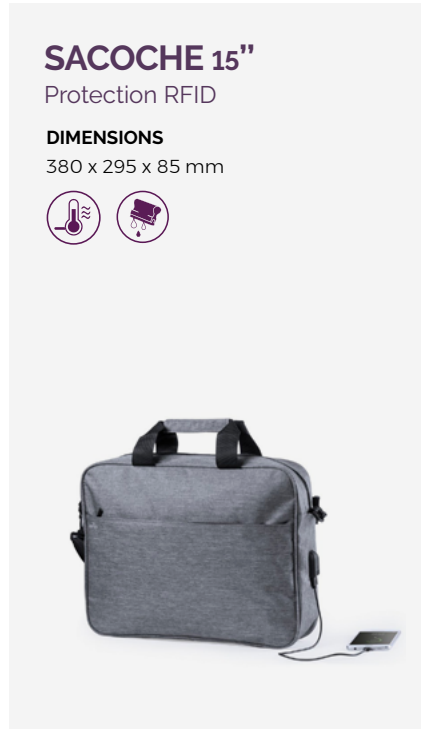

DIMENSIONS

500 x 300 x 285 mm

SACOCHÉ 15"

Protection RFID

DIMENSIONS

380 x 295 x 85 mm

SAC ANTI VOL

Equipé d'un port USB

DIMENSIONS

330 x 230 x 50 mm

SAC PLIABLE

Pratique

DIMENSIONS

90 x 90 mm plié
400 x 400 mm ouvert

SAC PLIABLE LUXE

Entièrement personnalisable