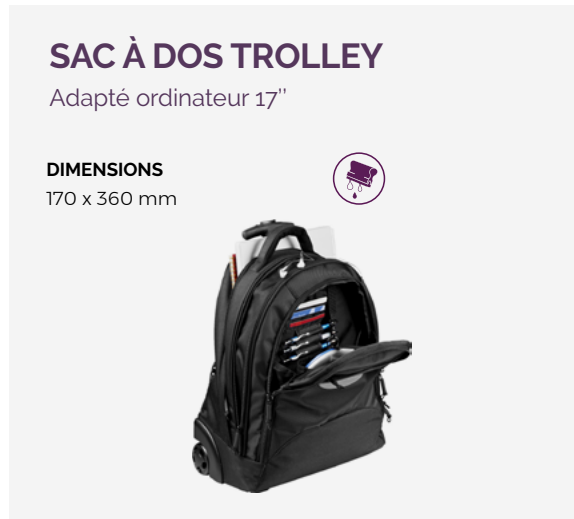

DIMENSIONS

170 x 360 mm

JACKET

Ordinateur 13"

DIMENSIONS

330 x 230 x 50 mm